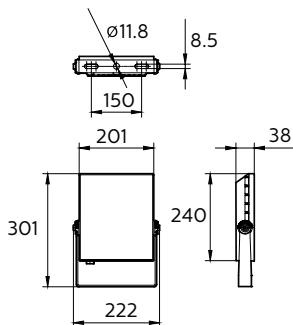

Эксплуатационные и электрические характеристики	
Входное напряжение	220 to 240 V
Входная частота	50-60 Hz
Коэффициент мощности (мин.)	0.9
Системы управления и регулировка яркости света	
Возможность изменения яркости света	No
Механические компоненты и корпус	
Материал корпуса	Литой алюминий
Материал оптической крышки/линзы	Поликарбонат
Монтажное устройство	MBA [Mounting bracket adjustable]
Покрытие оптической крышки / линзы	Текстурное
Общая длина	240 mm
Общая ширина	201 mm
Общая высота	38 mm
Цвет	Black

EAN/UPC — продукт 8710163314419

Код заказа 911401859898

Нумератор — количество на упаковку 1

Нумератор— упаковок на внешний короб 12

Материал № (12NC) 911401859898

Вес нетто (шт.) 1,110 kg

Чертеж размеров

BVP131/132/133/135 LED WB